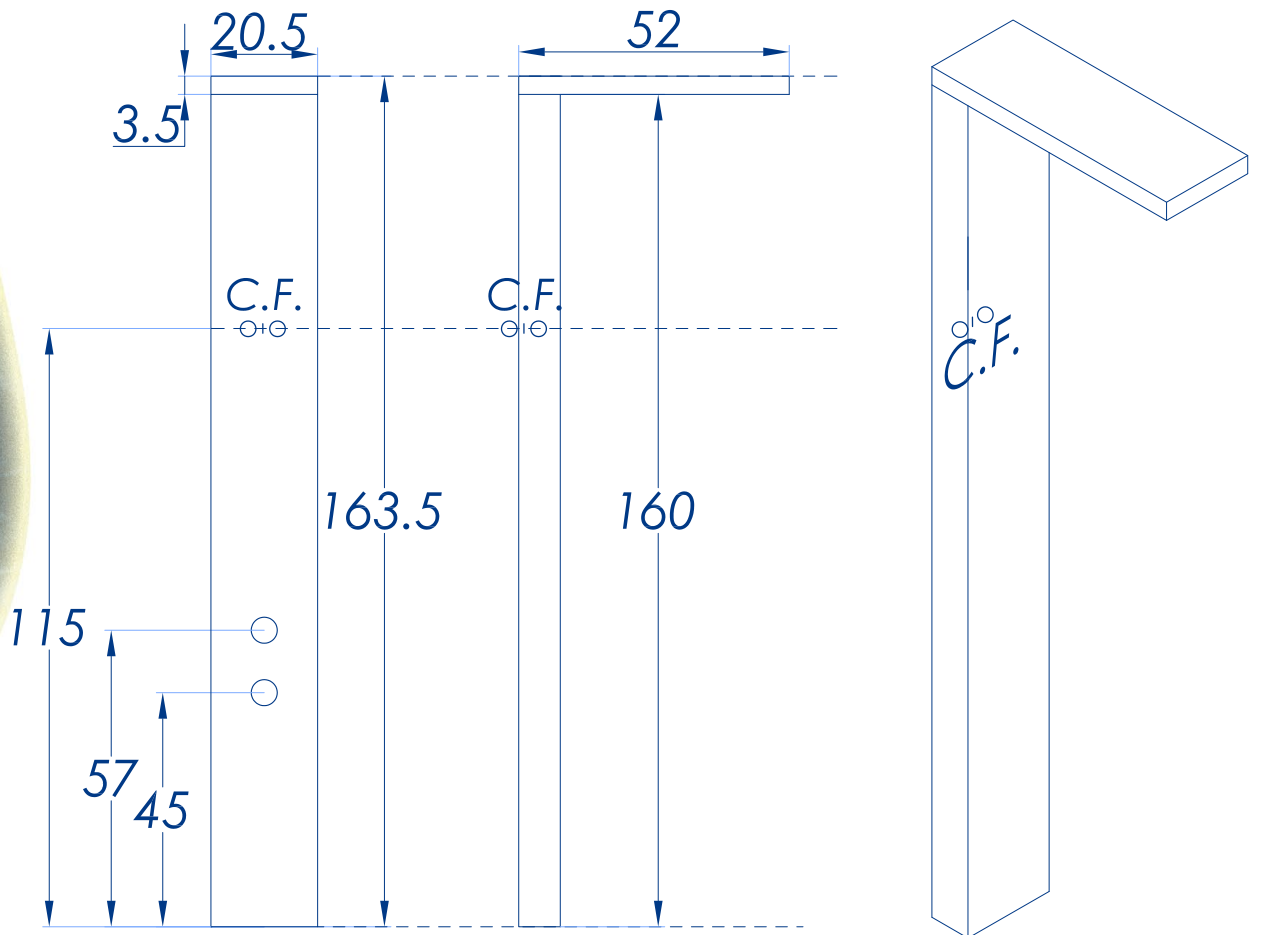

bluf motion

LAMP

C.F. Uscita acqua calda e fredda

bluf motion

NECK

C.F. Uscita acqua calda e fredda