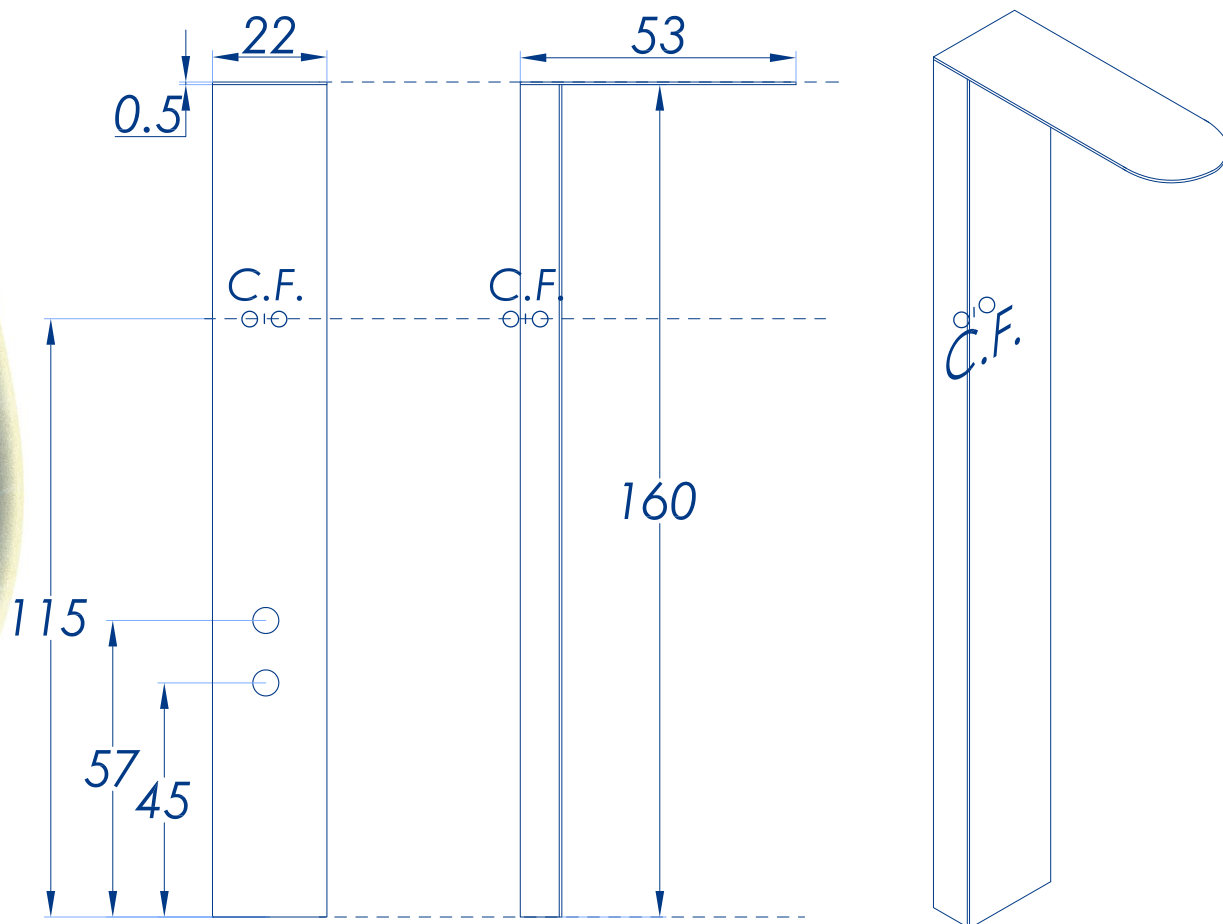

bluf motion

LAMP

C.F. Uscita acqua calda e fredda

bluf motion

NECK

C.F. Uscita acqua calda e fredda