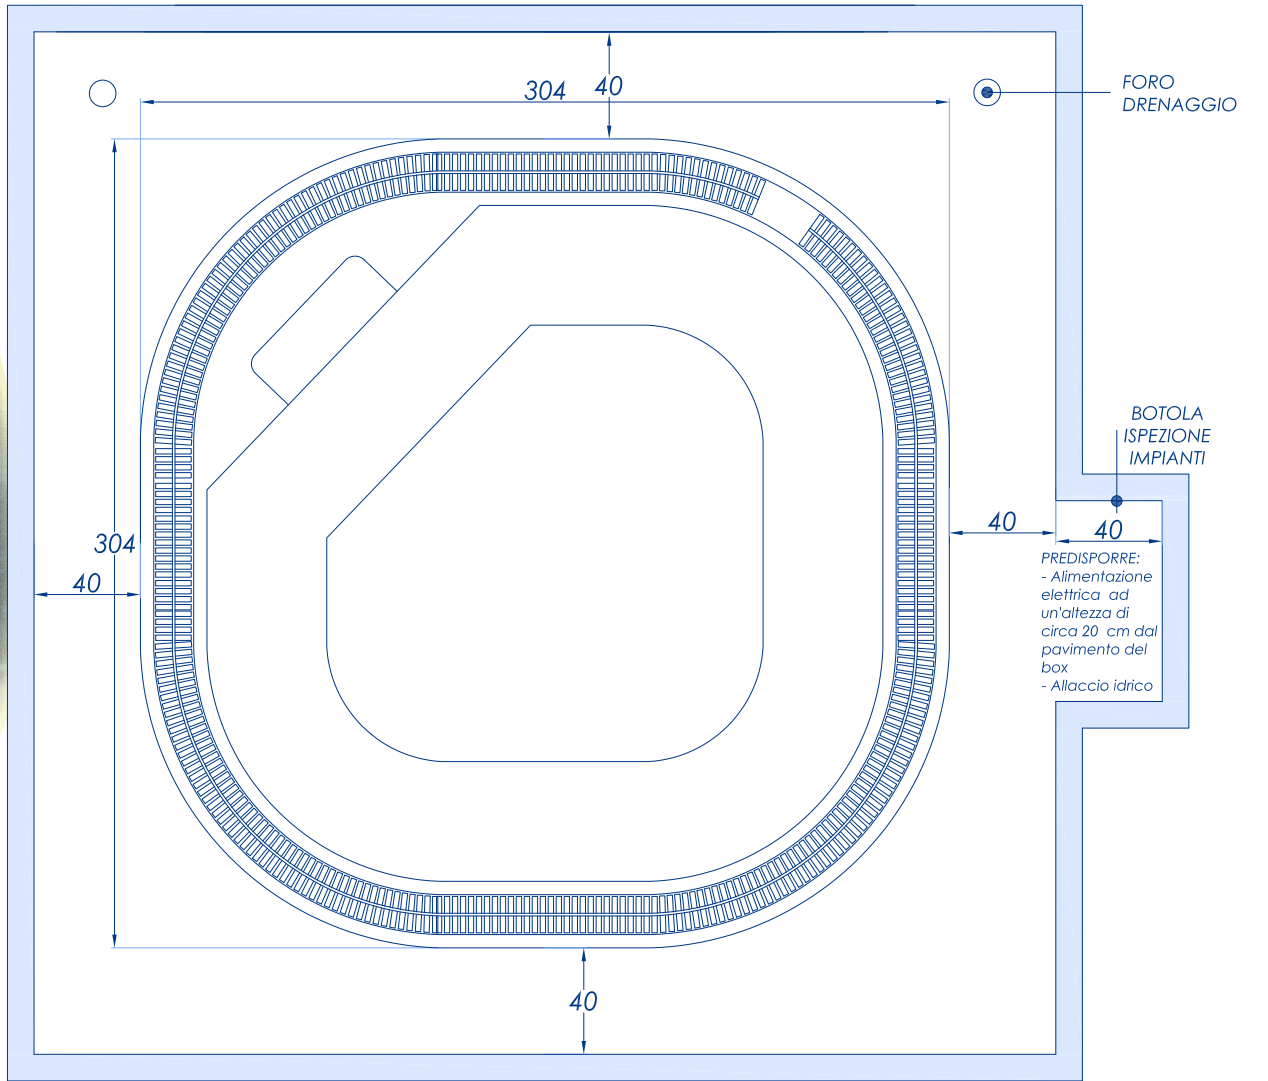

bluf motion

MUSA

340 x 241 cm

bluf motion

MUSA

304 x 304 cm

bluf motion

MUSA

304 x 404 cm