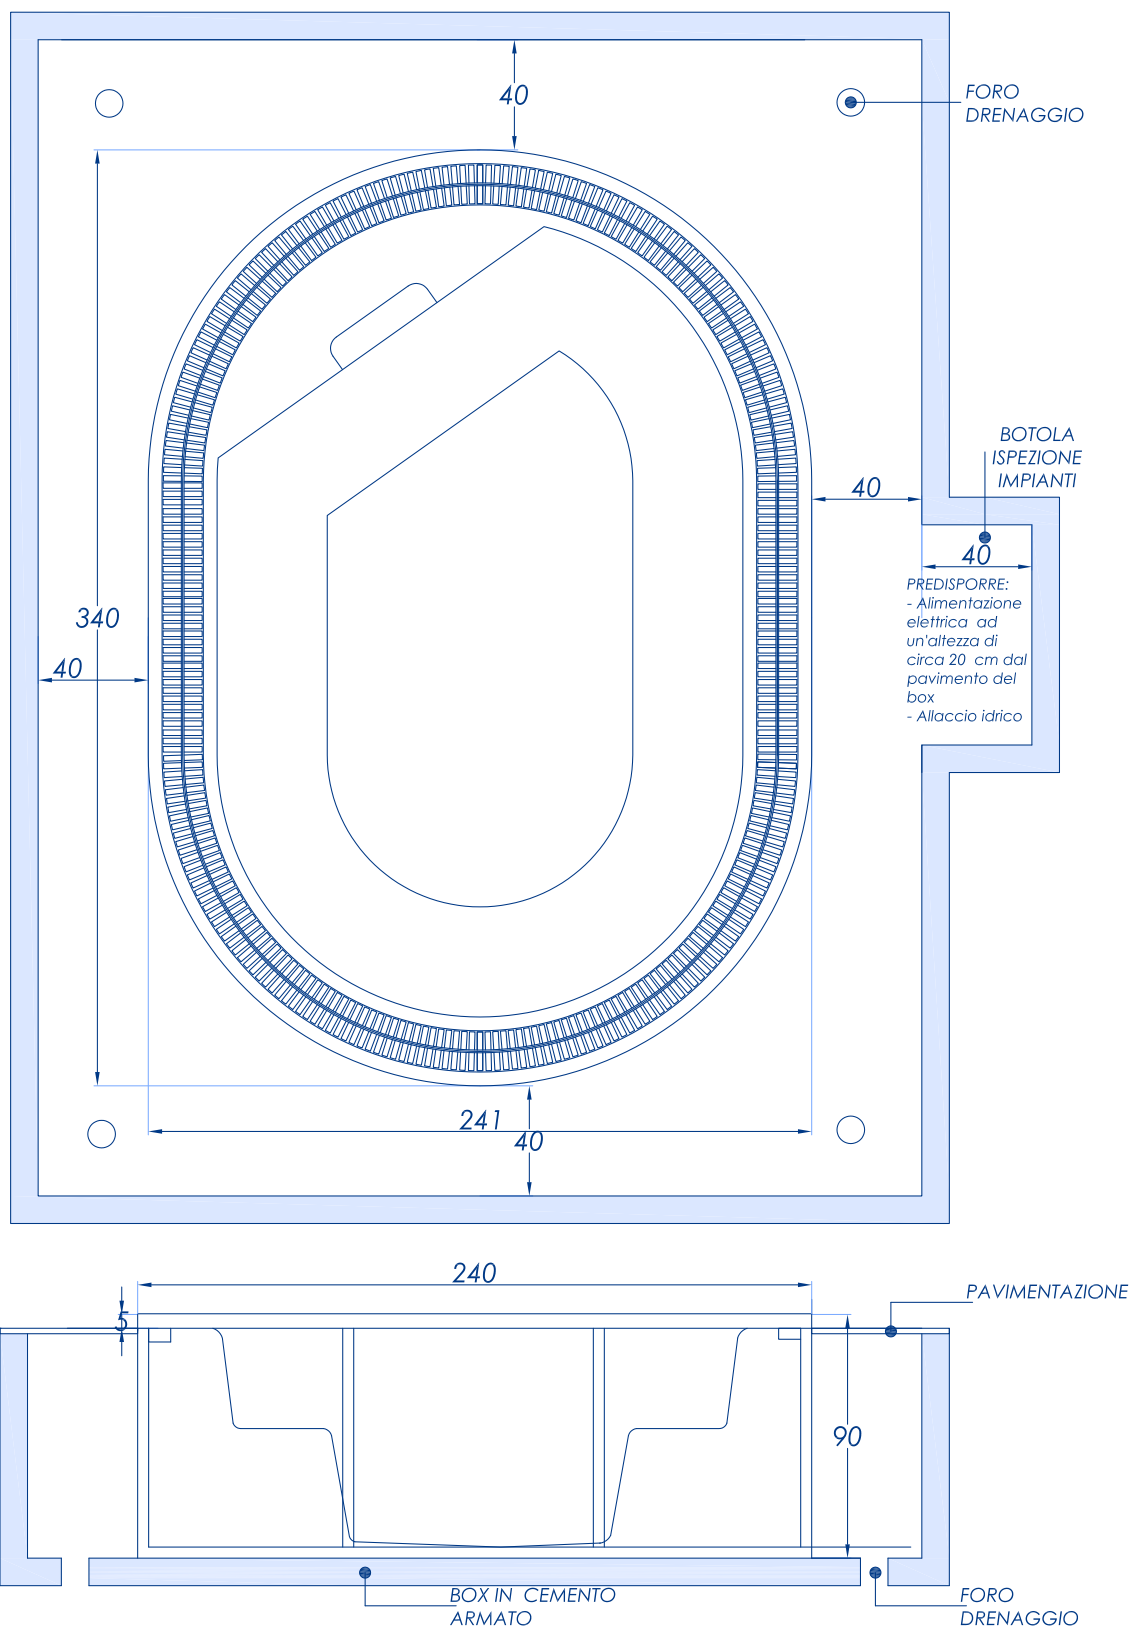

bluf motion

MUSA

340 x 241 cm

bluf motion

MUSA

304 x 304 cm

bluf motion

MUSA

304 x 404 cm